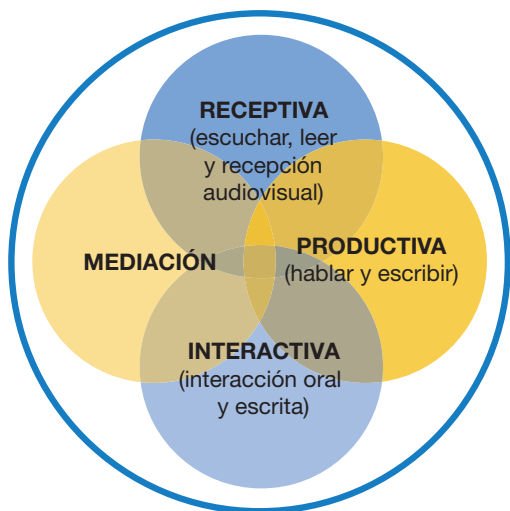

# Metodología

En Language Campus, la metodología se ajusta a los principios, enfoques y modelos pedagógicos promovidos por el **Marco Común Europeo de Referencia para las Lenguas** y a sus desarrollos curriculares, así como a los instrumentos de evaluación coherentes con ellos.